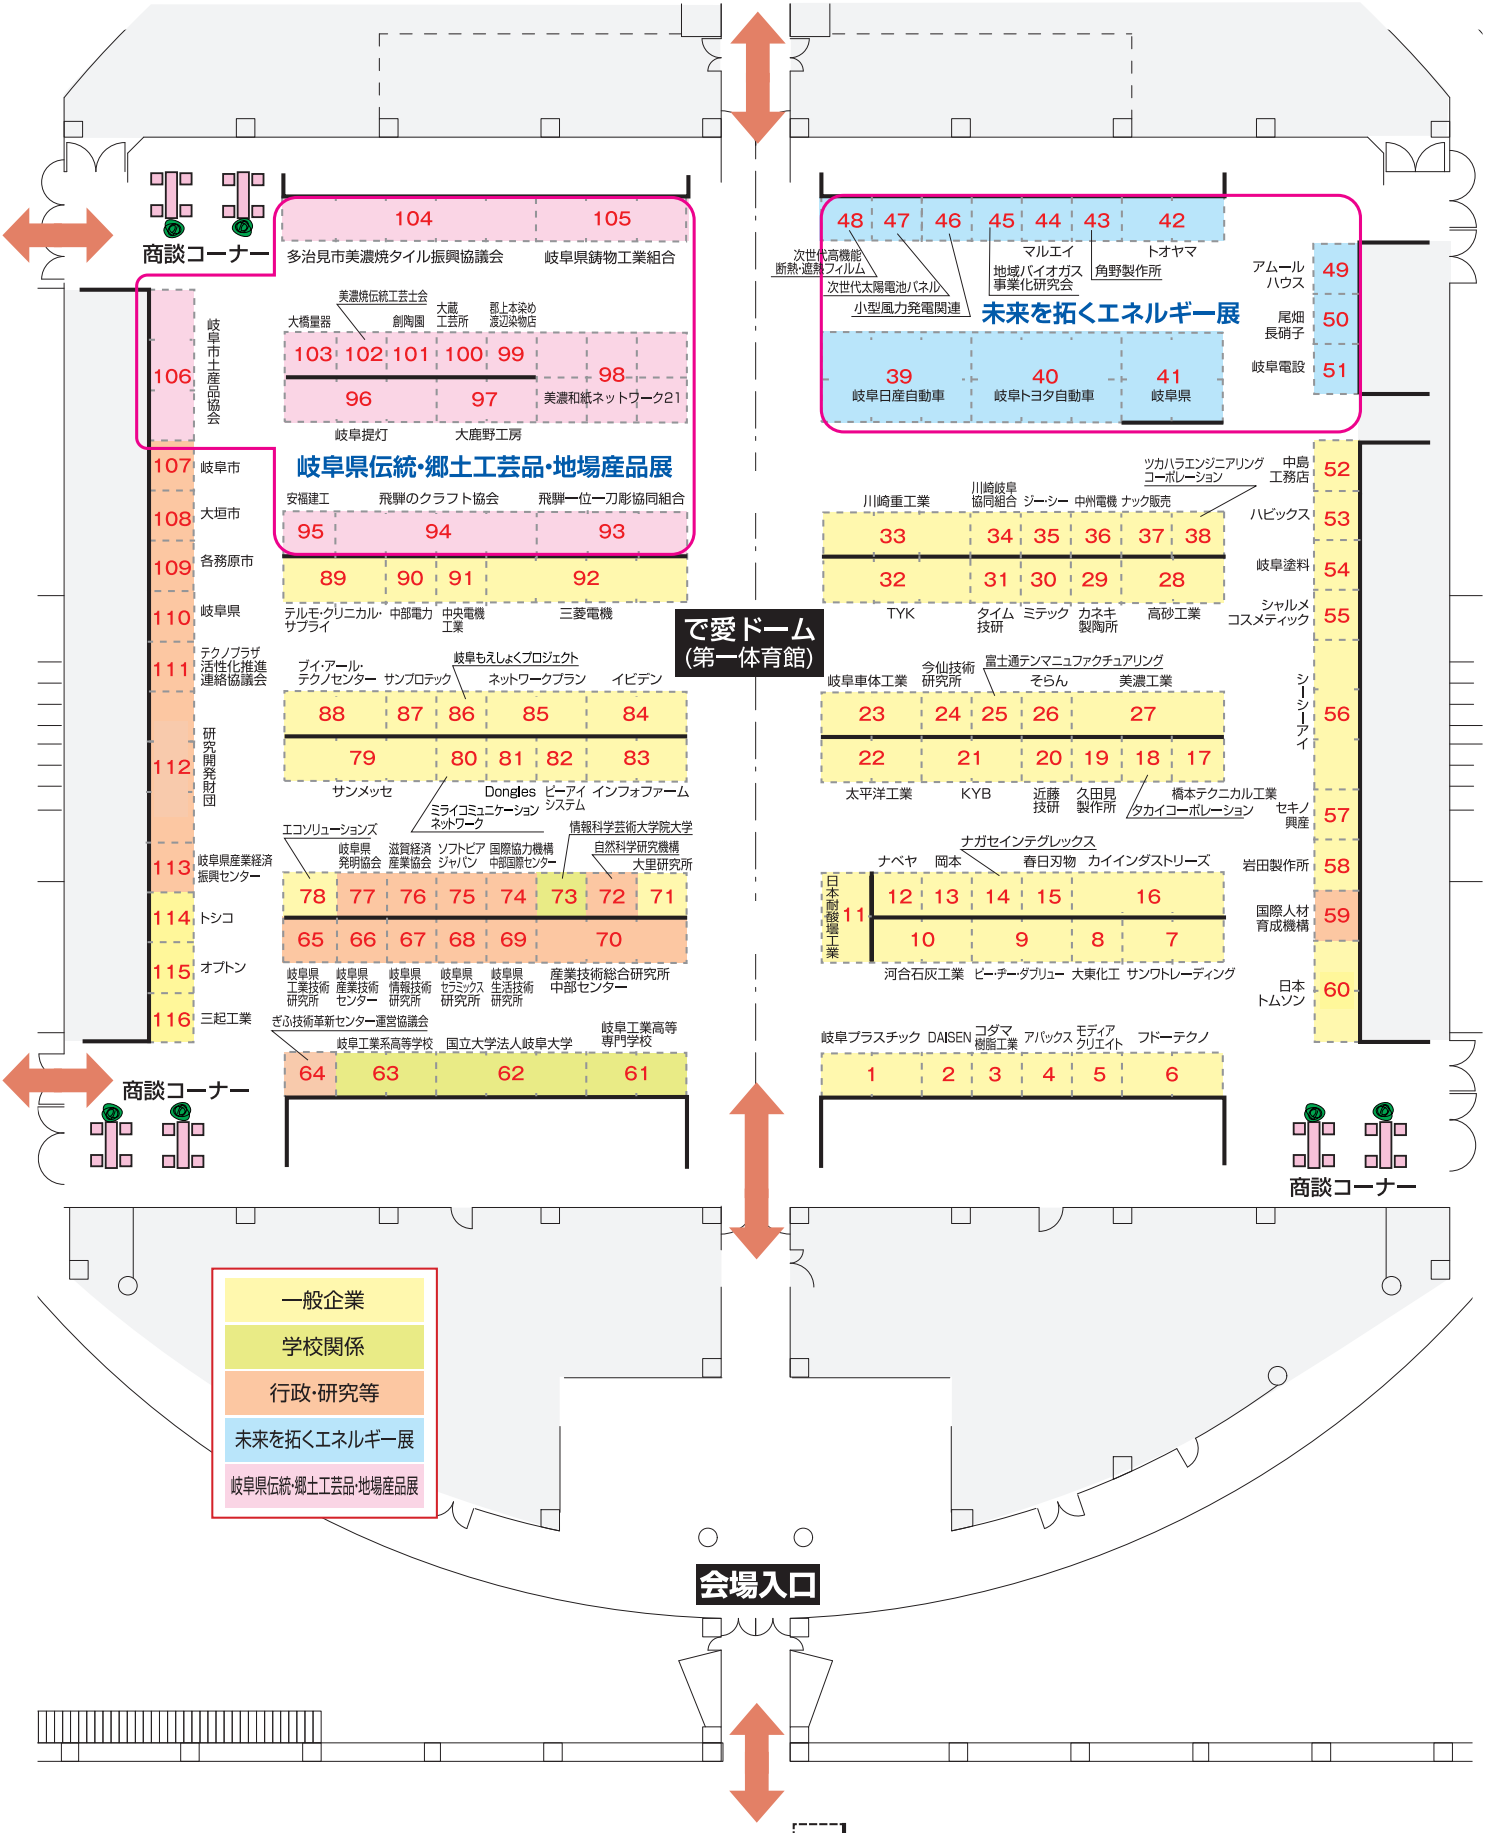

展示会場（で愛ドーム）案内図

商談コーナー

商談コーナー

で愛ドーム
(第一体育館)

会場入口

受付

- 一般企業
- 学校関係
- 行政・研究等
- 未来を拓くエネルギー展
- 岐阜県伝統・郷土工芸品・地場産品展

104 105

48 47 46 45 44 43 42

未来を拓くエネルギー展

39 40 41

33 34 35 36 37 38

32 31 30 29 28

23 24 25 26 27

22 21 20 19 18 17

12 13 14 15 16

10 9 8 7

1 2 3 4 5 6

49

50

51

52

53

54

55

56

57

58

59

60

商談コーナー